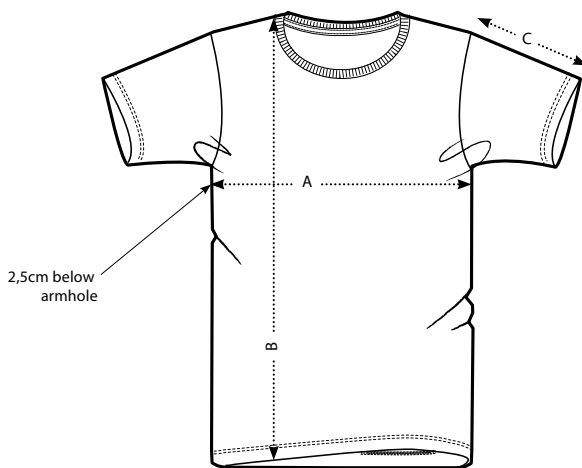

## STANLEY/STELLA

MEN / STANLEY LEADS

/ STTM528

FRONT

BACK

SIZES		XS	S	M	L	XL	XXL	XXXL
A	Half Chest 2,5cm below armhole	45	48	51	54	57	60	63
B	Body Length (from HPS)	67,5	69,5	71,5	73,5	75,5	77,5	79,5
C	Sleeve length	19,5	20,5	20,5	21,5	21,5	22,5	23,5